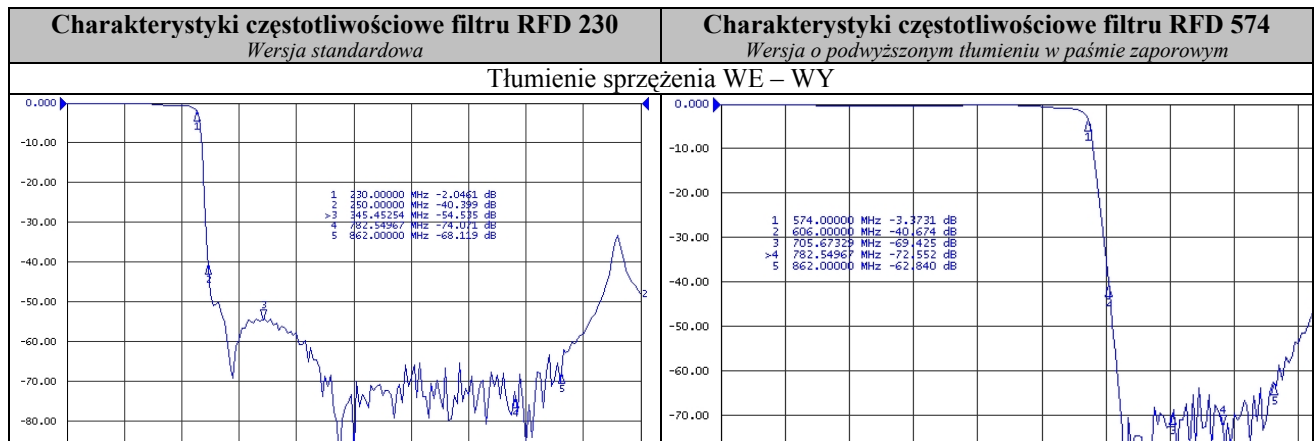

Filtry dolnoprzepustowe RFD przeznaczone są głównie do „pakietyzacji” programów w sieciach CATV. Zostały zaprojektowane w celu ograniczenia pasma dla transmisji programów obowiązkowych i blokady kanałów komercyjnych.

Może być również stosowany do innych celów, gdzie zachodzi potrzeba takiej filtracji.

Tłumienie w paśmie zaporowym dla filtrów RFD do częstotliwości 300MHz wynosi powyżej 50dB, natomiast pozostałych filtrów RFD – powyżej 45dB. Istnieje możliwość wykonania filtrów o podwyższonym tłumieniu w paśmie zaporowym (powyżej 65dB – prawa charakterystyka częstotliwościowa).

Filtry RFD dzięki swojej budowie rurkowej mogą być mocowane bezpośrednio do multitapów bez potrzeby stosowania dodatkowych złącz czy przewodów połączeniowych.

Staranne wykonanie montażu, w oparciu o nowoczesną technologię i sprawdzenie parametrów każdego skierowanego do sprzedaży wyrobu, zapewnia dotrzymanie przedstawionych wymagań.

PARAMETRY TECHNICZNE

1. Parametry tłumieniowe:

- Tłumienie sprzężenia w paśmie przepustowym 1 dB, w paśmie zaporowym > 50 dB dla filtrów RFD o częstotliwości granicznej do 300MHz, > 45dB dla pozostałych; istnieje możliwość podwyższenia tłumienia w paśmie zaporowym;
- Tłumienie niedopasowania > 14 dB.

2. Współczynnik skuteczności ekranowania: > 100 dB.

3. Wejście, wyjście: impedancja niesymetryczna 75Ω, wtyk żeński „F” zgodny z IEC 169-24.

4. Budowa: przyłącza - odlew stopu ZnAl pokryty galwanicznie Zn, obudowa - aluminium.

5. Wymiary: średnica – 20 mm, długość całkowita: RFD 214, 230: 67 mm; RFD 470, 606 - 88mm.

Uwaga: Wykonujemy również filtry na zamówienie w obudowach rurkowych, walcowych i prostopadłościennych.

Wszystkie elementy biernie CATV produkcji PTH „MATT” spełniają wymagania Ministerstwa Łączności na „Elementy składowe sieci telewizji kablowych” określone w zał. Nr 21 do Rozp. Min. Łączności z dn. 04.09.1997r, normy UE EN 50083-1, EN 50083-2, EN 50083-4 oraz są zgodne z dyrektywą UE w zakresie RoHS.

PRODUCENT ELEMENTÓW BIERNYCH CATV

www.MATT.com.pl